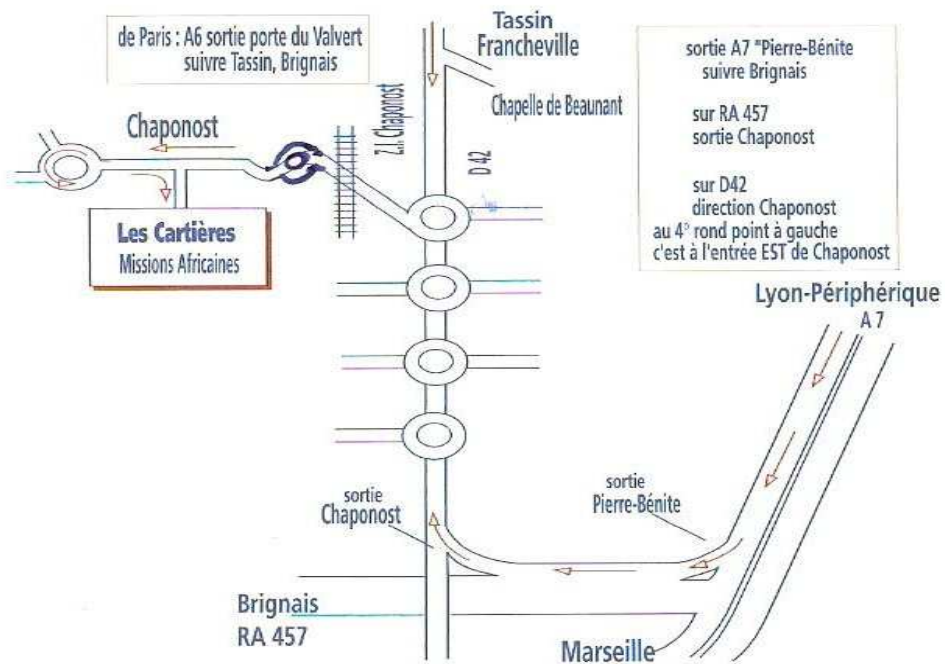

PLAN D'ACCES

- **Bus TVRA** : Gare routière Perrache Quai D6
ligne 103 Perrache - Brindas arrêt : Le Gilbertin
- **Train** : Ligne Lyon-St Paul à Brignais
arrêt : Gare de Chaponost